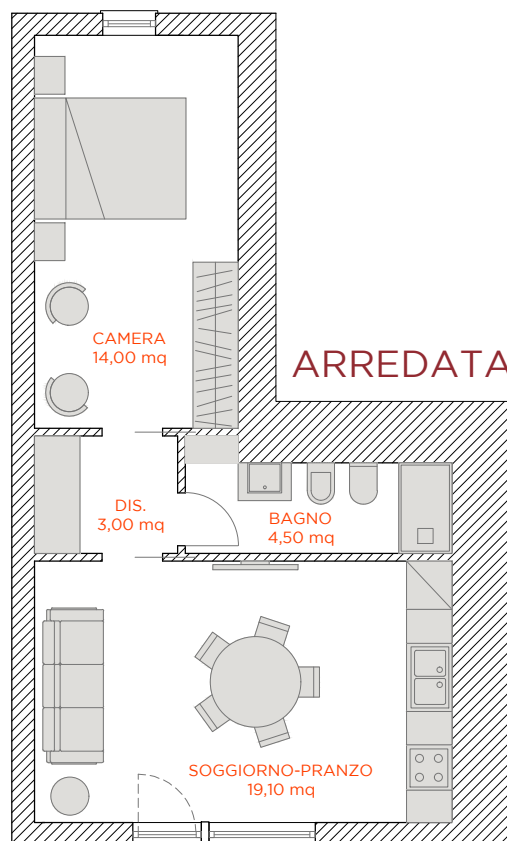

CORTILE INTERNO

VIA FRANCESCO CRISPI

SCALA 1:100