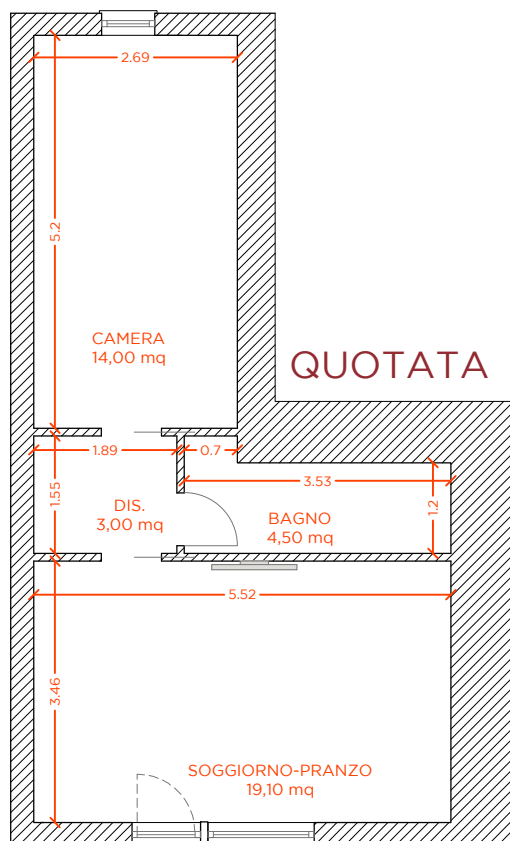

CORTILE INTERNO

VIA FRANCESCO CRISPI

SCALA 1:100